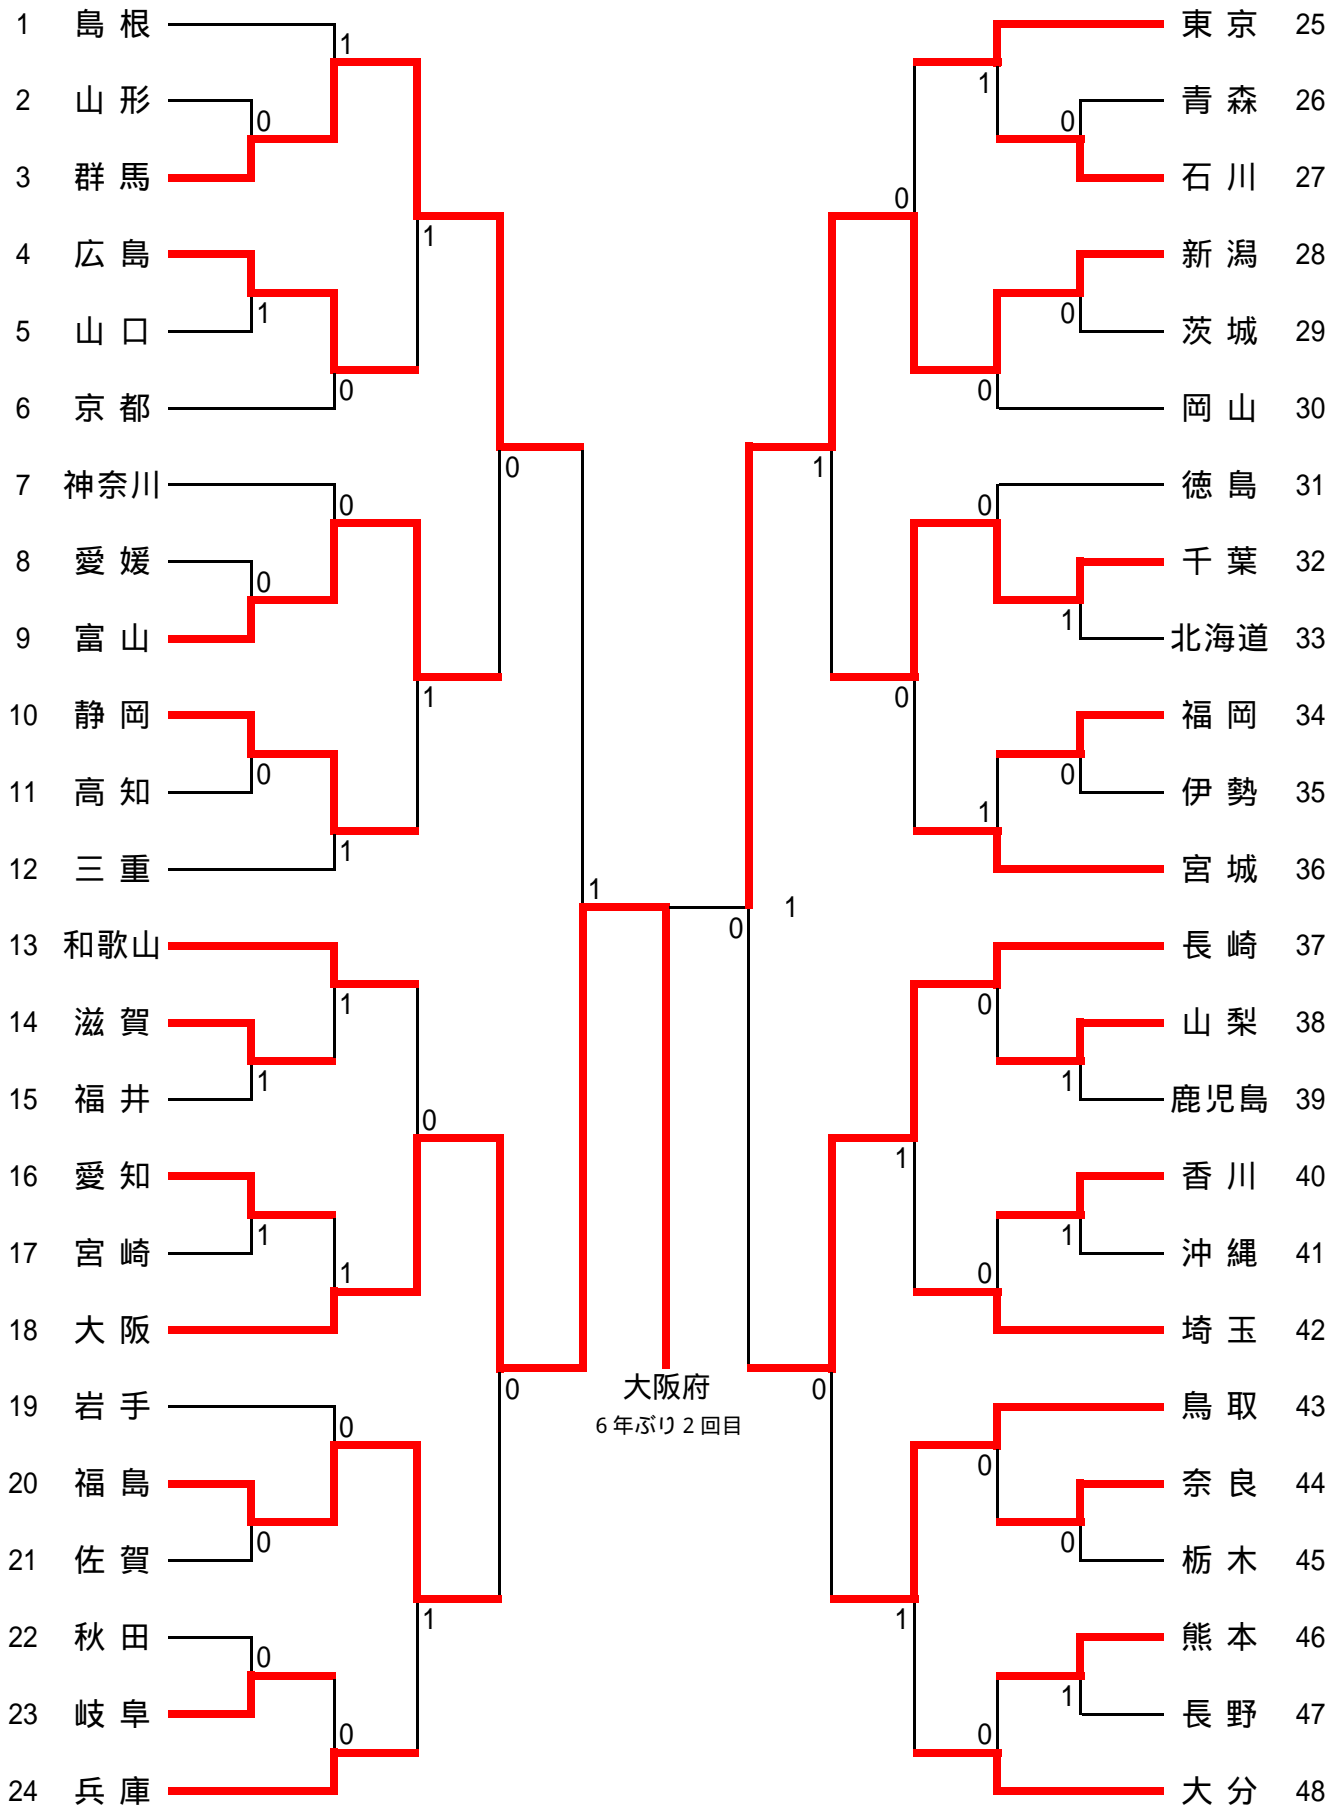

東日本大震災復興支援 『がんばれ！東北 ソフトテニスの仲間たち！！』

第23回 都道府県対抗全日本中学生大会

女子都道府県対抗戦

平成24年 3月28日(水)

大阪府
6年ぶり2回目

東日本大震災復興支援 『がんばれ！東北 ソフトテニスの仲間たち！！』

第23回 都道府県対抗全日本中学生ソフトテニス大会

【準決勝】

女子都道府県対抗

	群馬県	1	-		大阪府		
1	佐藤 奈々子 速水 咲里奈	1	2	-	6	松岡 愛美 吉田 栞里	1
			2	-			
			2	-			
			1	-			
			-	-			
2	草野 亜衣奈 増田 有里子		2	-	2	阿久根 麻尋 染川 恵里佳	2
			-	-			
			-	2			
			-	2			
			-	3			
3	森川 愛里 高山 葵	2	1	-	0	永尾 雪花 中崎 萌	3
			3	-			
			1	-			
			-	-			
			2	-			

	新潟県		-	0	長崎県		
1	貝瀬 ほのか 吉原 花海		-	2	1	三隅 はすは 元村 華楠	1
			3	-			
			-	3			
			-	2			
			-	-			
2	松浦 明彩加 坂本 紗梨奈		-	2	1	奥野 果歩 渡辺 ほのみ	2
			-	1			
			3	-			
			-	2			
			-	1			
3	清水 彩 上田 理央		-	-		酒井 真奈 渡邊 遥奈	3
			-	-			
			-	-			
			-	-			
			-	-			